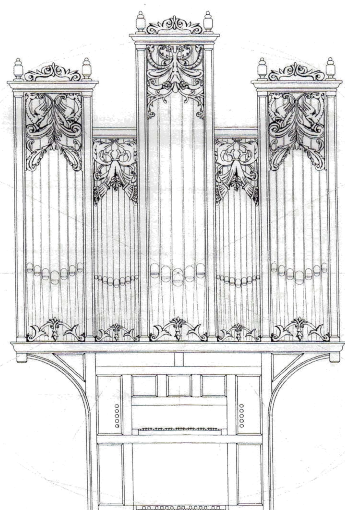

UN ORGUE RENAISSANCE

POUR L'ÉGLISE ABBATIALE DE SAINT-AMANT-DE-BOIXE

L'association dom Rémi Carré s'est donné pour but d'offrir à l'église abbatiale de Saint-Amant-de-Boixe, un orgue Renaissance, unique en France.